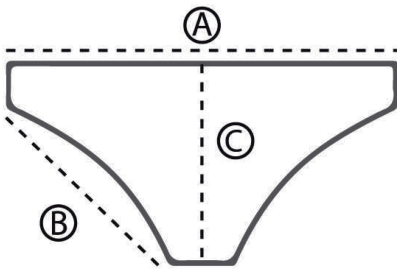

Tabela de medidas calcinha fofuquinha infantil

	PP	P	M	G	GG
A	20	22	24	24	28
B	14	26	18	20	24
C	17	18	20	21	22