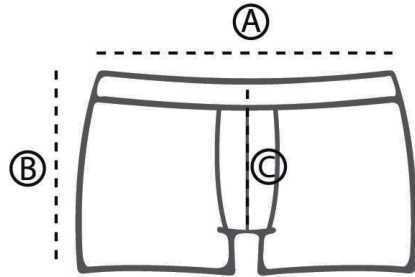

Tabela de medidas cueca boxer

	P	M	G
A	30	34	37
B	26	26	26
C	30	31	32