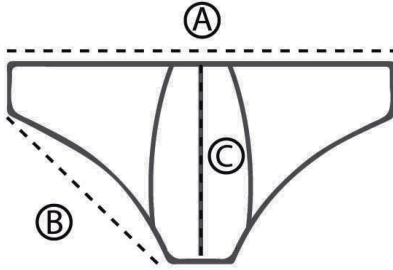

Tabela de medidas cueca slip infantil

	PP	P	M	G
A	20	22	24	26
B	16	18	20	22
C	16	18	20	22