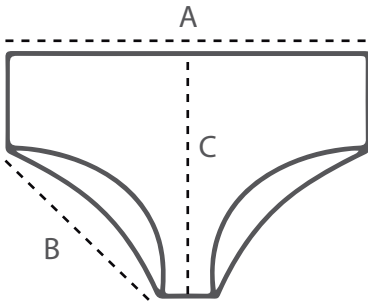

Tabela de medidas calçola fofoca

	P	M	G	GG
A	32	34	36	40
B	23	25	27	29
C	28	30	32	34