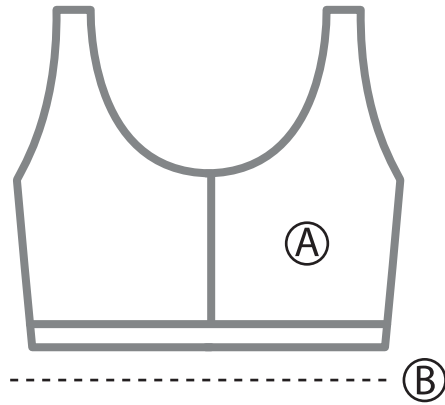

Tabela de medidas top nadador com bojo removível