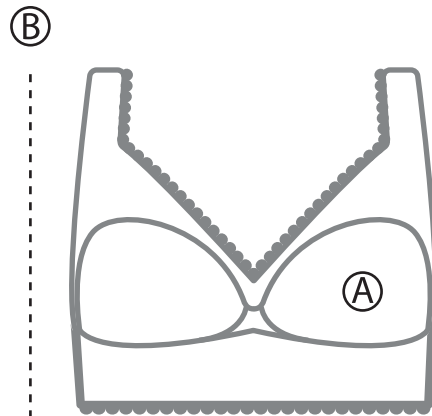

## Tabela de medidas top alça com bojo removível

	P	M	G	GG	XG	XXG
A	40	42	44	46	48	50
B (cm)	32	35	38	41	44	48

## DESCUBRA O TAMANHO DO SEU SEIO!

P	40	85/89
M	42	90/94
G	44	95/99
GG	46	100/104
XG	48	105/109
XXG	50	110/114

cm

## Tabela de medidas cropped

	P	M	G	GG
A	40	42	44	46
B (cm)	28	30	33	35