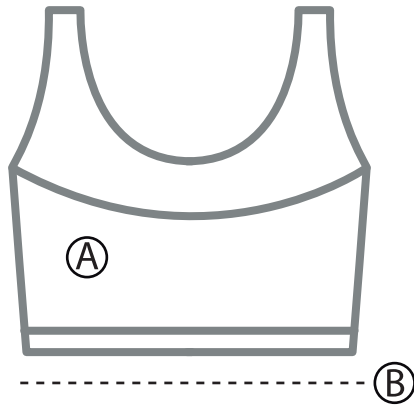

Tabela de medidas top