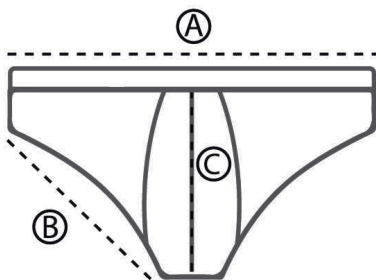

## Tabela de medidas cueca boxer

	P	M	G
A	30	34	37
B	26	26	26
C	30	31	32

## Tabela de medidas cueca boxer

	P/GG	M/XG	G/XXG
A	40	43	46
B	29	32	35
C	32	35	38

Esta tabela é referente aos tamanhos GG, XG e XXG das cuecas boxer

## Tabela de medidas cueca slip

	P	M	G	GG
A	28	30	32	34
B	23	25	27	29
C	24	28	30	34

## Tabela de medidas cueca slip com elástico à mostra

	P	M	G	GG
A	30	34	37	40
B	23	24	26	28
C	27	28	29	30