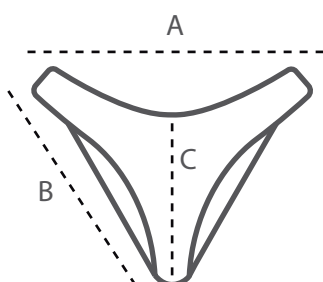

## Tabela de medidas calcinha boxer

	P	M	G	GG
A	30	34	37	40
B	20	22	24	26
C	30	31	32	34

## Tabela de medidas calçola cavada

	P	M	G	GG
A	30	32	35	38
B	22	24	28	32
C	23	24	25	26

## Tabela de medidas calcinha fio string trançado

	P	M	G	GG
A	38	40	43	46
B	29	32	35	38
C	16	17	19	20

## Tabela de medidas calcinha asa delta

	P	M	G	GG	XG	XGG
A	30	34	38	42	46	50
B	26	28	30	32	34	36
C	19	21	23	25	27	29