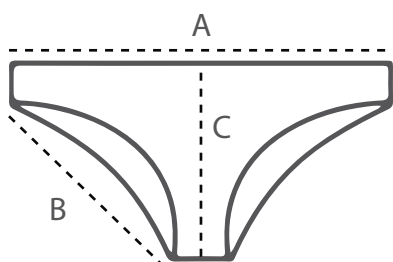

Tabela de medidas fio de renda

	P	M	G	GG	XG	XGG
A	30	32	35	38	41	44
B	24	26	28	30	33	34
C	19	20	20	21	22	23