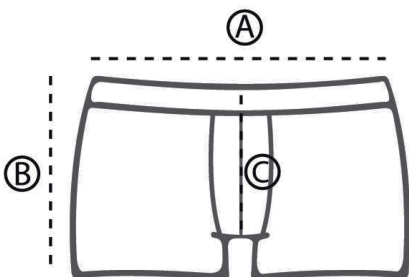

Tabela de medidas cueca boxer infantil

	P	M	G	GG
A	21	24	26	30
B	14	16	18	20
C	18	20	23	25