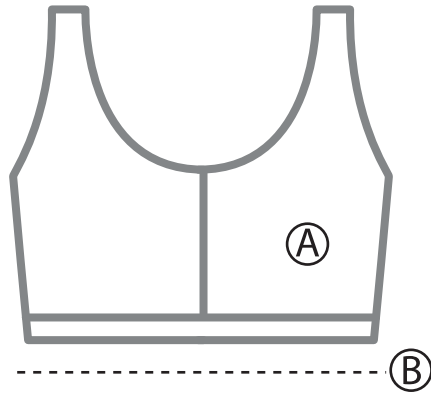

## Tabela de medidas sutiã com bojo alta sustentação

	P	M	G
A	42-44	46-48	50-52
B (cm)	74	80	86

## Tabela de medidas top alça com bojo removível

	P	M	G	GG	XG	XXG
A	40	42	44	46	48	50
B (cm)	32	35	38	41	44	48