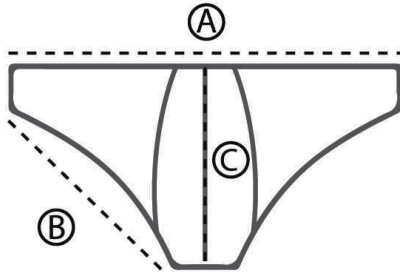

## Tabela de medidas cueca boxer infantil

	P	M	G	GG
A	21	24	26	30
B	14	16	18	20
C	18	20	23	25

## Tabela de medidas cueca boxer

	P	M	G
A	30	34	37
B	26	26	26
C	30	31	32

## Tabela de medidas cueca boxer

	P/GG	M/XG	G/XXG
A	40	43	46
B	29	32	35
C	32	35	38

Esta tabela é referente aos tamanhos GG, XG e XXG das cuecas boxer

## Tabela de medidas cueca slip

	P	M	G	GG
A	28	30	32	34
B	23	25	27	29
C	24	28	30	34