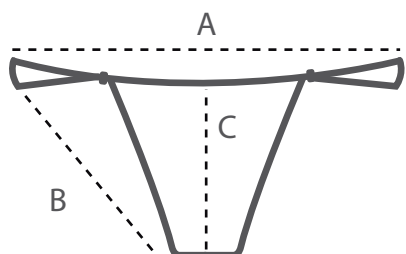

## Tabela de medidas calçola cavada

	P	M	G	GG
A	30	32	35	38
B	22	24	28	32
C	23	24	25	26

## Tabela de medidas calcinha fio string trançado

	P	M	G	GG
A	38	40	43	46
B	29	32	35	38
C	16	17	19	20

## Tabela de medidas calcinha asa delta

	P	M	G	GG	XG	XGG
A	30	34	38	42	46	50
B	26	28	30	32	34	36
C	19	21	23	25	27	29

## Tabela de medidas tanga de renda

	P	M	G	GG	XG	XGG
A	30	32	35	38	41	44
B	24	26	28	30	33	34
C	19	20	20	21	22	23