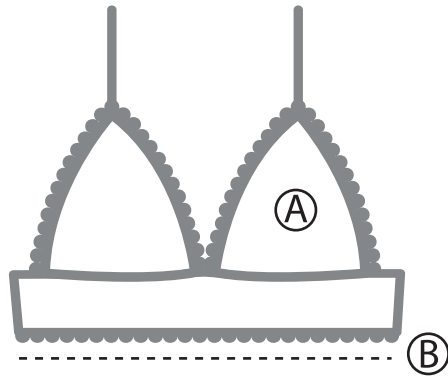

## Tabela de medidas calcinha asa delta

	P	M	G	GG	XG	XGG
A	30	34	38	42	46	50
B	26	28	30	32	34	36
C	19	21	23	25	27	29

## Tabela de medidas tanga de renda

	P	M	G	GG	XG	XGG
A	30	32	35	38	41	44
B	24	26	28	30	33	34
C	19	20	20	21	22	23

## Tabela de medidas fio de renda

	P	M	G	GG	XG	XGG
A	30	32	35	38	41	44
B	24	26	28	30	33	34
C	19	20	20	21	22	23

## Tabela de medidas top triangular

	P	M	G	GG	XG	XGG
A	40	42	44	46	48	50
B (cm)	28	30	32	34	36	38